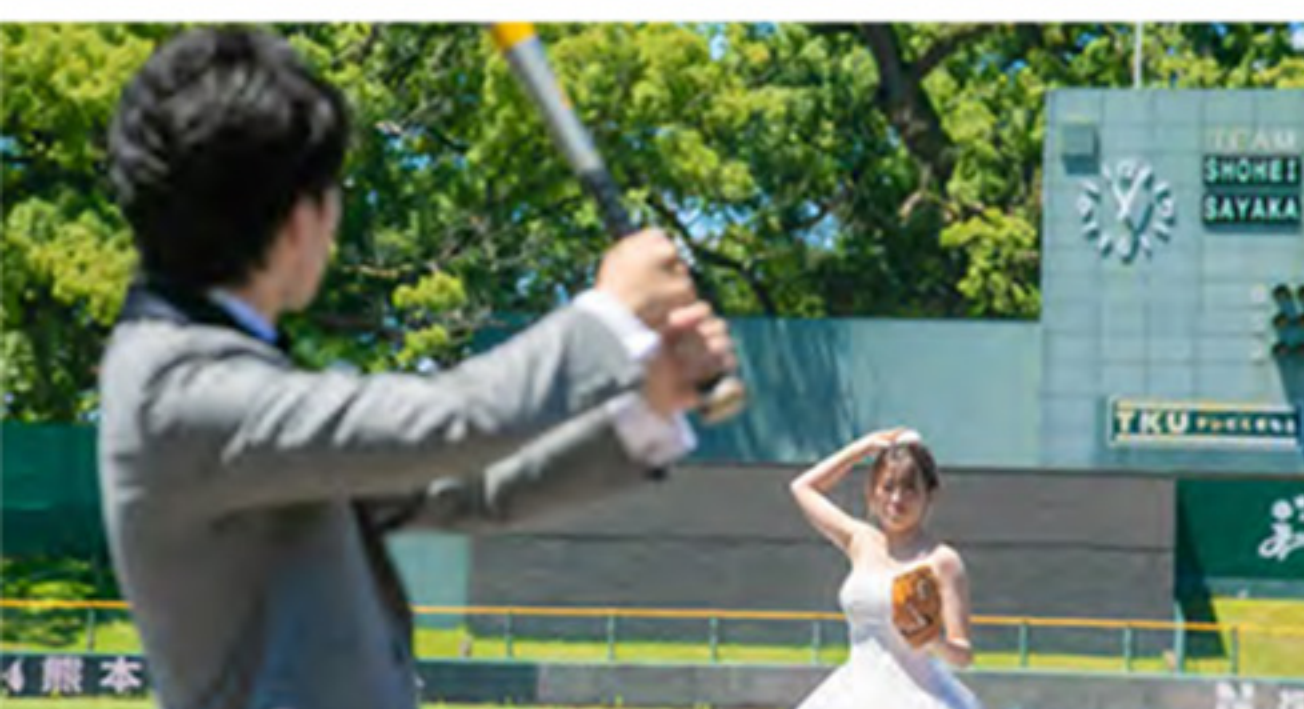

Wedding photo at the stadium 球場貸切ウエディングフォト

リブワーク藤崎台球場で素敵な前撮り

雄大で解放感溢れるベストショットを！

KKR ホテル熊本に近い「リブワーク藤崎台球場」でお二人らしい素敵な写真をのこしませんか？

最高のロケーション（球場）を貸切で、おもいっきり撮影時間を楽しめます。

【撮影までの流れ】

- ① KKR ホテル熊本で前撮りお打ち合わせ。
※写真スタッフより球場に空き状況確認も可能です。
- ② お客様より「リブワーク藤崎台球場」にお問合せ、お申込み。
- ③ 撮影当日。ベストショットを撮影します。